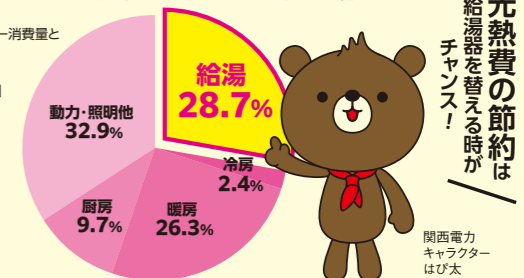

## ご家庭で最もエネルギーを使うのは“給湯”

私たちが家庭で消費する  
エネルギーの約3割は、  
キッチンやお風呂で使う  
お湯(給湯)が占めています。  
そこで、注目なのが、  
省エネ給湯機「エコキュート」。  
給湯器を替えるだけで、  
効果的な省エネを実現できます。

■世帯あたりのエネルギー消費量と  
用途別エネルギー消費  
出典:資源エネルギー庁  
「エネルギー白書2023」