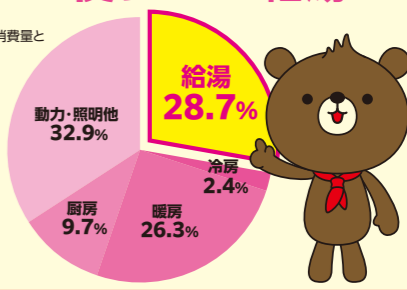

■世帯あたりのエネルギー消費量と用途別エネルギー消費
出典:資源エネルギー庁「エネルギー白書2023」

光熱費の節約は給湯器を替える時がチャンス!
関西電力キャラクターはび太

私たちと一緒に働ませんか? パートさん募集中!

時給:1,052円 勤務時間:~4時間 通勤手当:あり
業務内容:DM配り、小型家電納品

電化製品等の販売及びサービスの仕事に関心のある意欲的な方 正社員募集中!

給与:月給200,000円~290,000円 勤務時間:9:00~18:00
休日・休暇:年間休日105日 待遇:社保完備 試用期間:3ヶ月(労働条件変更なし)