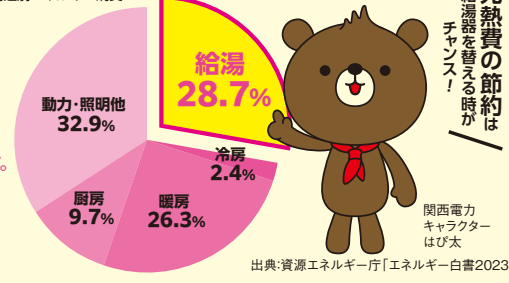

■世帯あたりのエネルギー消費量と用途別エネルギー消費

詳しくはお問合せを!

私たちと一緒に 働きませんか? **パートさん募集中!**

時給:1,001円 勤務時間:~4時間 通勤手当:あり
業務内容:DM配り、小型家電納品

電化製品等の販売及びサービスの 仕事に関心のある意欲的な方

正社員募集中!

未経験OK

給与:月給200,000円~290,000円 勤務時間:9:00~18:00
休日・休暇:年間休日105日 待遇:社保完備 試用期間:3ヶ月(労働条件変更なし)